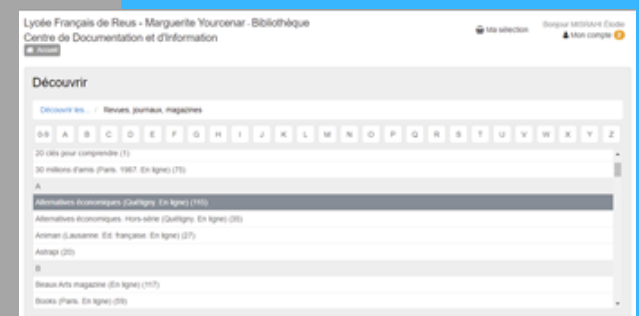

Cliquer sur Revues, journaux, magazines

STEP
04

Choisir son magazine

STEP
05

Choisir son numéro:
cliquer sur "Accéder au document depuis Cafeyn"

STEP
06

Lire en cliquant sur
"Lire ce numéro"

LYCÉE FRANÇAIS
INTERNATIONAL DE REUS
MARGUERITE YOURCENAR