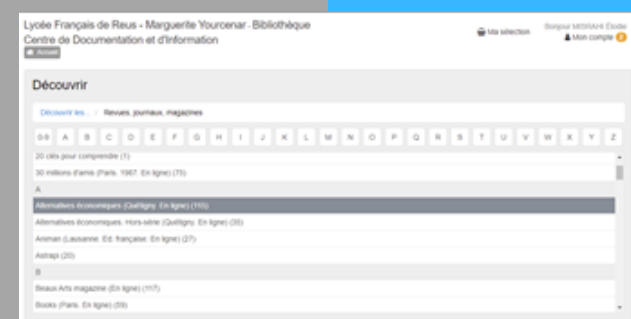

Cliquer sur Revues, journaux, magazines

STEP
04

Choisir son magazine

STEP
05

Choisir son numéro:
cliquer sur "Accéder au document depuis Cafeyn"

STEP
06

Lire en cliquant sur
"Lire ce numéro"

LYCÉE FRANÇAIS
INTERNATIONAL DE REUS
MARGUERITE YOURCENAR